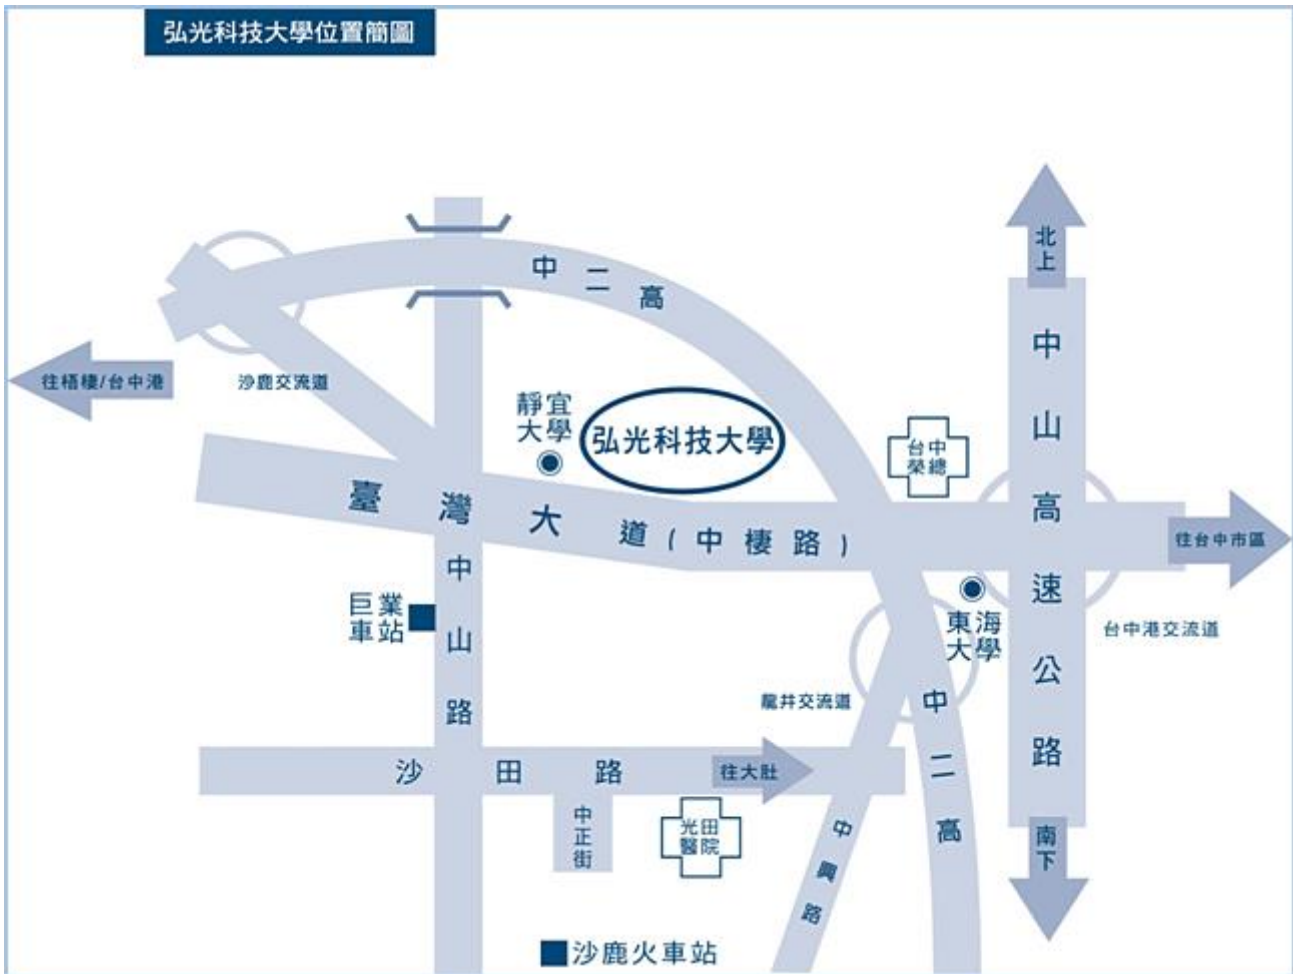

弘光科技大學

106 年度教學卓越計畫自評暨成果展

弘光科技大學位置簡圖

校址：台中市沙鹿區臺灣大道六段 1018 號

電話：(04)-26318652 #1282 教學資源中心課程品質精進組 蔡雨珊組長

#1286 教學資源中心課程品質精進組 郭庭均助理

#1287 教學資源中心課程品質精進組 黃逸庭助理

交通資訊說明：

【國道一號】

● 南下/北上

自中山高速公路¹→請下 178.6KM 中港/沙鹿交流道→往沙鹿方向出口→接省道¹²往沙鹿方向沿台灣大道→台灣大道六段→約 10 公里即可抵達本校。

【國道三號】

● 北上

自第二高速公路³→請下 182.8KM 龍井/台中交流道→往台中方向出口→第一個紅綠燈(約 700 公尺)左轉→往省道¹²沙鹿方向行駛→至台灣大道六段左轉→約 3 公里即可抵達本校。

● 南下

自第二高速公路³→請下 176.1KM 沙鹿/沙鹿交流道→往沙鹿方向出口→往省道¹²至台灣大道六段左轉→約 3 公里即可抵達本校。

【中彰快速道路】

中彰快速道路→請下 11KM 西屯 3 交流道(西屯交流道)→經西屯路→至玉門路左轉→至台灣大道右轉→台灣大道→約 8 公里即可抵達本校。

【搭乘公車或火車】

● 搭公車(如國光客運、統聯客運)往台中者：

請搭乘經中港交流道(或台中車站)的班次，下交流道後第一站「朝馬」站即下車，至台灣大道改搭巨業(305、306)、統聯 304、307)、台中(301、302、303、308)客運或搭雙截巴士(300)，在「弘光科技大學」站下車(車程約 20 分鐘)。

● 自外縣市搭山線火車或國光客運至台中火車站者：

請到台中火車站附近的巨業客運站、台中客運站、雙截巴士站，搭乘往大甲、清水、梧棲的班車在「弘光科技大學」站下車(車程約 50 分鐘)。

● 搭海線火車者：

請在沙鹿站下車後，至巨業客運沙鹿總站搭往台中的班車(沙鹿火車站 - 步行中正路 - 左轉沙田路 - 右轉中山路)，在「弘光科技大學」站下車(車程約 10 分鐘)。

【搭乘高鐵】

烏日站下車，搭乘計程車至本校約三十分鐘，亦可搭乘高鐵台中站免費快捷專車至東海大學站，再轉搭客運公車到校。