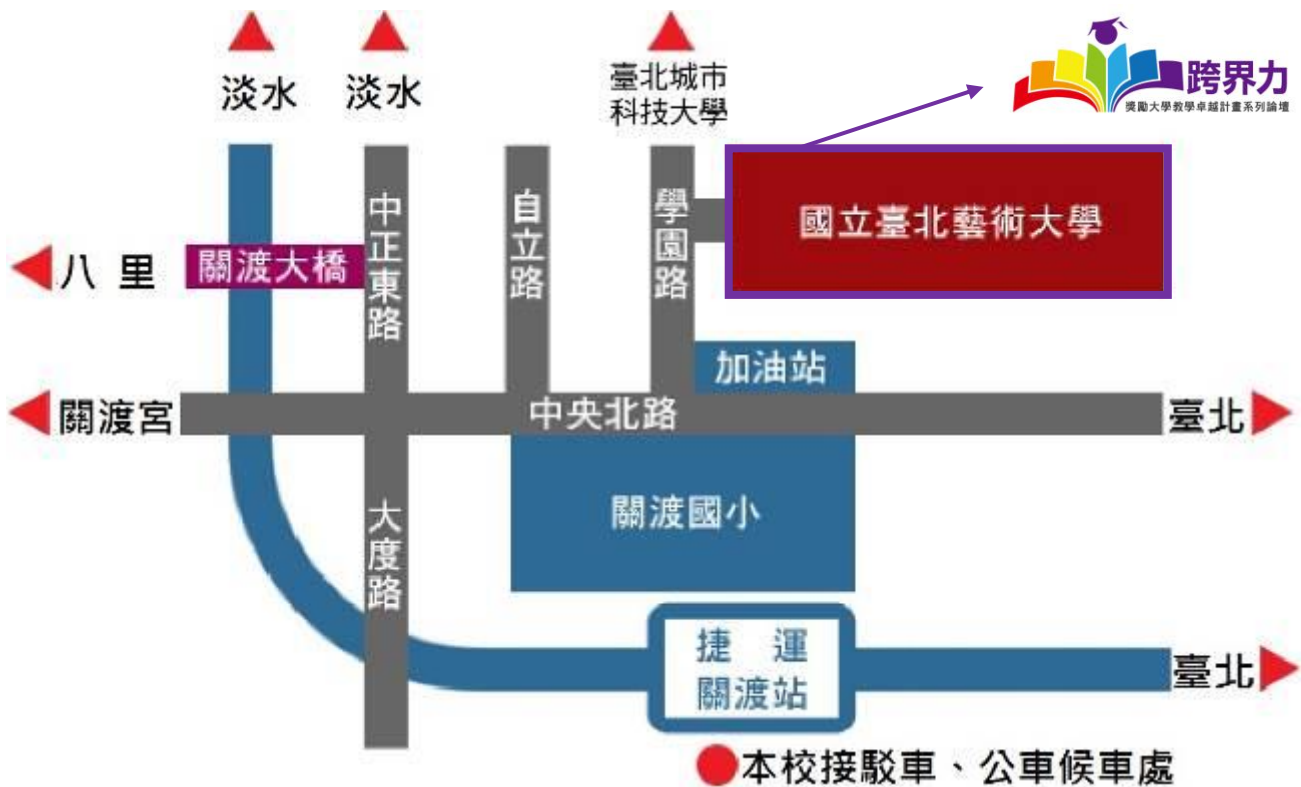

八、指導單位：教育部

九、聯絡資訊：國立臺北藝術大學 教務處教學與學習支援中心

鄭小姐 hsinhsin823@academic.tnua.edu.tw Tel: (02)2896-1000 #1243

楊小姐 float88yan@academic.tnua.edu.tw Tel: (02)2896-1000 #1245

十、備註：

1. 全程參與本論壇者，將核發教師在職進修研習時數共計 6 小時。
2. 本校提供跨校漫遊認證網路連線，詳細說明請見 <http://ccnet.tnua.edu.tw/>
3. 中午用餐位置於教學大樓一樓，需事先於音樂廳報到時領取餐券。
4. 中午安排校園導覽行程，請線上報名，中午 12:50 準時於北藝大人文廣場出發，敬請提早用餐完畢，詳細說明請見 <http://www.tnua7power.com/>

十一、交通資訊：

1. 非開車族：

- 捷運+步行：搭至捷運關渡站，從關渡國小方向的 2 號出口出站，沿學園路步行約十五分鐘抵達。
- 捷運+計程車：搭至捷運關渡站，從關渡國小方向的 2 號出口出站，車資約 80 元。
- 捷運+接駁車：（請查閱下方時刻表）捷運關渡站 1 號出口出站，搭乘臺北藝術大學接駁車，校外人士搭乘接駁車一律投幣 10 元，或持悠遊卡於上車時刷卡。
- 捷運+公車：（請查閱下方時刻表）捷運關渡站 1 號出口出站，搭乘大南汽車紅 35 或紅 55，搭乘費用比照一般公車標準收費或享有轉乘優惠服務，行經臺北城市大學及荒山劇場再進入本校，在臺北藝術大學學音樂廳站下車即可。

2. 開車族：臺北市北投區學園路一號（從臺北市區往士林方向，直行承德路左轉接大度路至底，接中央北路四段，左轉至學園路即可抵達。）

- 小提醒：本次論壇僅提供發表人、與談人、主持人停車優惠，一般來賓則按照校內停車標準收費，因校內停車位有限，敬請與會來賓多搭乘大眾交通運輸工具至活動地點。

來程	預估發車時間			回程	預估發車時間		
	本校接駁車	大南公車 紅 35	大南公車 紅 55		本校接駁車	大南公車 紅 35	大南公車 紅 55
參加 上午 場次	08:00		07:00	上午 場次 結束	12:25		
	08:10		07:30		12:45	12:15	
	08:20		08:10		13:10	13:05	13:25
	08:30		08:50				
	08:40						
參加 下午 場次	12:15			下午 場次 結束	17:10		
	12:35	12:05	13:10		17:20		
	12:55	12:55			17:30	17:05	
	13:20				17:40	17:55	17:35
					17:50		
候車地點：捷運關渡站 1 號出口 下車地點：北藝大音樂廳站				候車地點：北藝大音樂廳站 下車地點：捷運關渡站 1 號出口			

十二、 地圖資訊：

十三、 校園地圖：

開車族

從台北市區往士林方向，直行承德路左轉接大度路至底，接中央北路四段，左轉至學園路即可抵達。

非開車族

○ 捷運：搭至捷運關渡站，從1號出口出站，可搭乘國立臺北藝術大學校車、大南汽車紅35或紅55公車抵達校區。